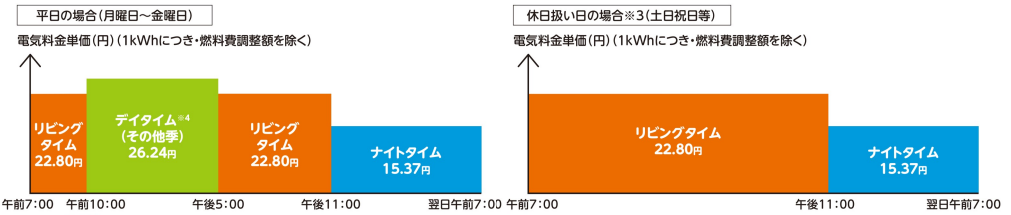

# 暮らし方フェア

ご来場の上アンケートにお答えいただいた方に

**QUO CARD** 500円分

**QUOカード** プレゼント

※お一家族さま1枚限りとなります  
※関西電力が同時に実施する  
他キャンペーンとの併用が  
できない場合があります。

日時 **2024 3.22(金) 23(土)**  
10:00~17:00

会場 **関西電力ショールーム**  
(姫路市十二所前町117番地)

## オール電化向け電気料金メニュー **はぴeタイムR**

「はぴeタイムR」は、ご使用になる季節や時間帯によって電気料金単価が異なるメニューです。電化製品を割安な時間帯にシフトして使うことで、さらに光熱費を削減\*1できます!

基本料金\*\*2,409.40円(最初の10kWまで) 10kWをこえる1kWにつき416.94円

さらに! **+** **電化割引\*\*5** エコキュートとIHクッキングヒーター(据付型)を設置すると、電化料金がさらに5%割引になります。